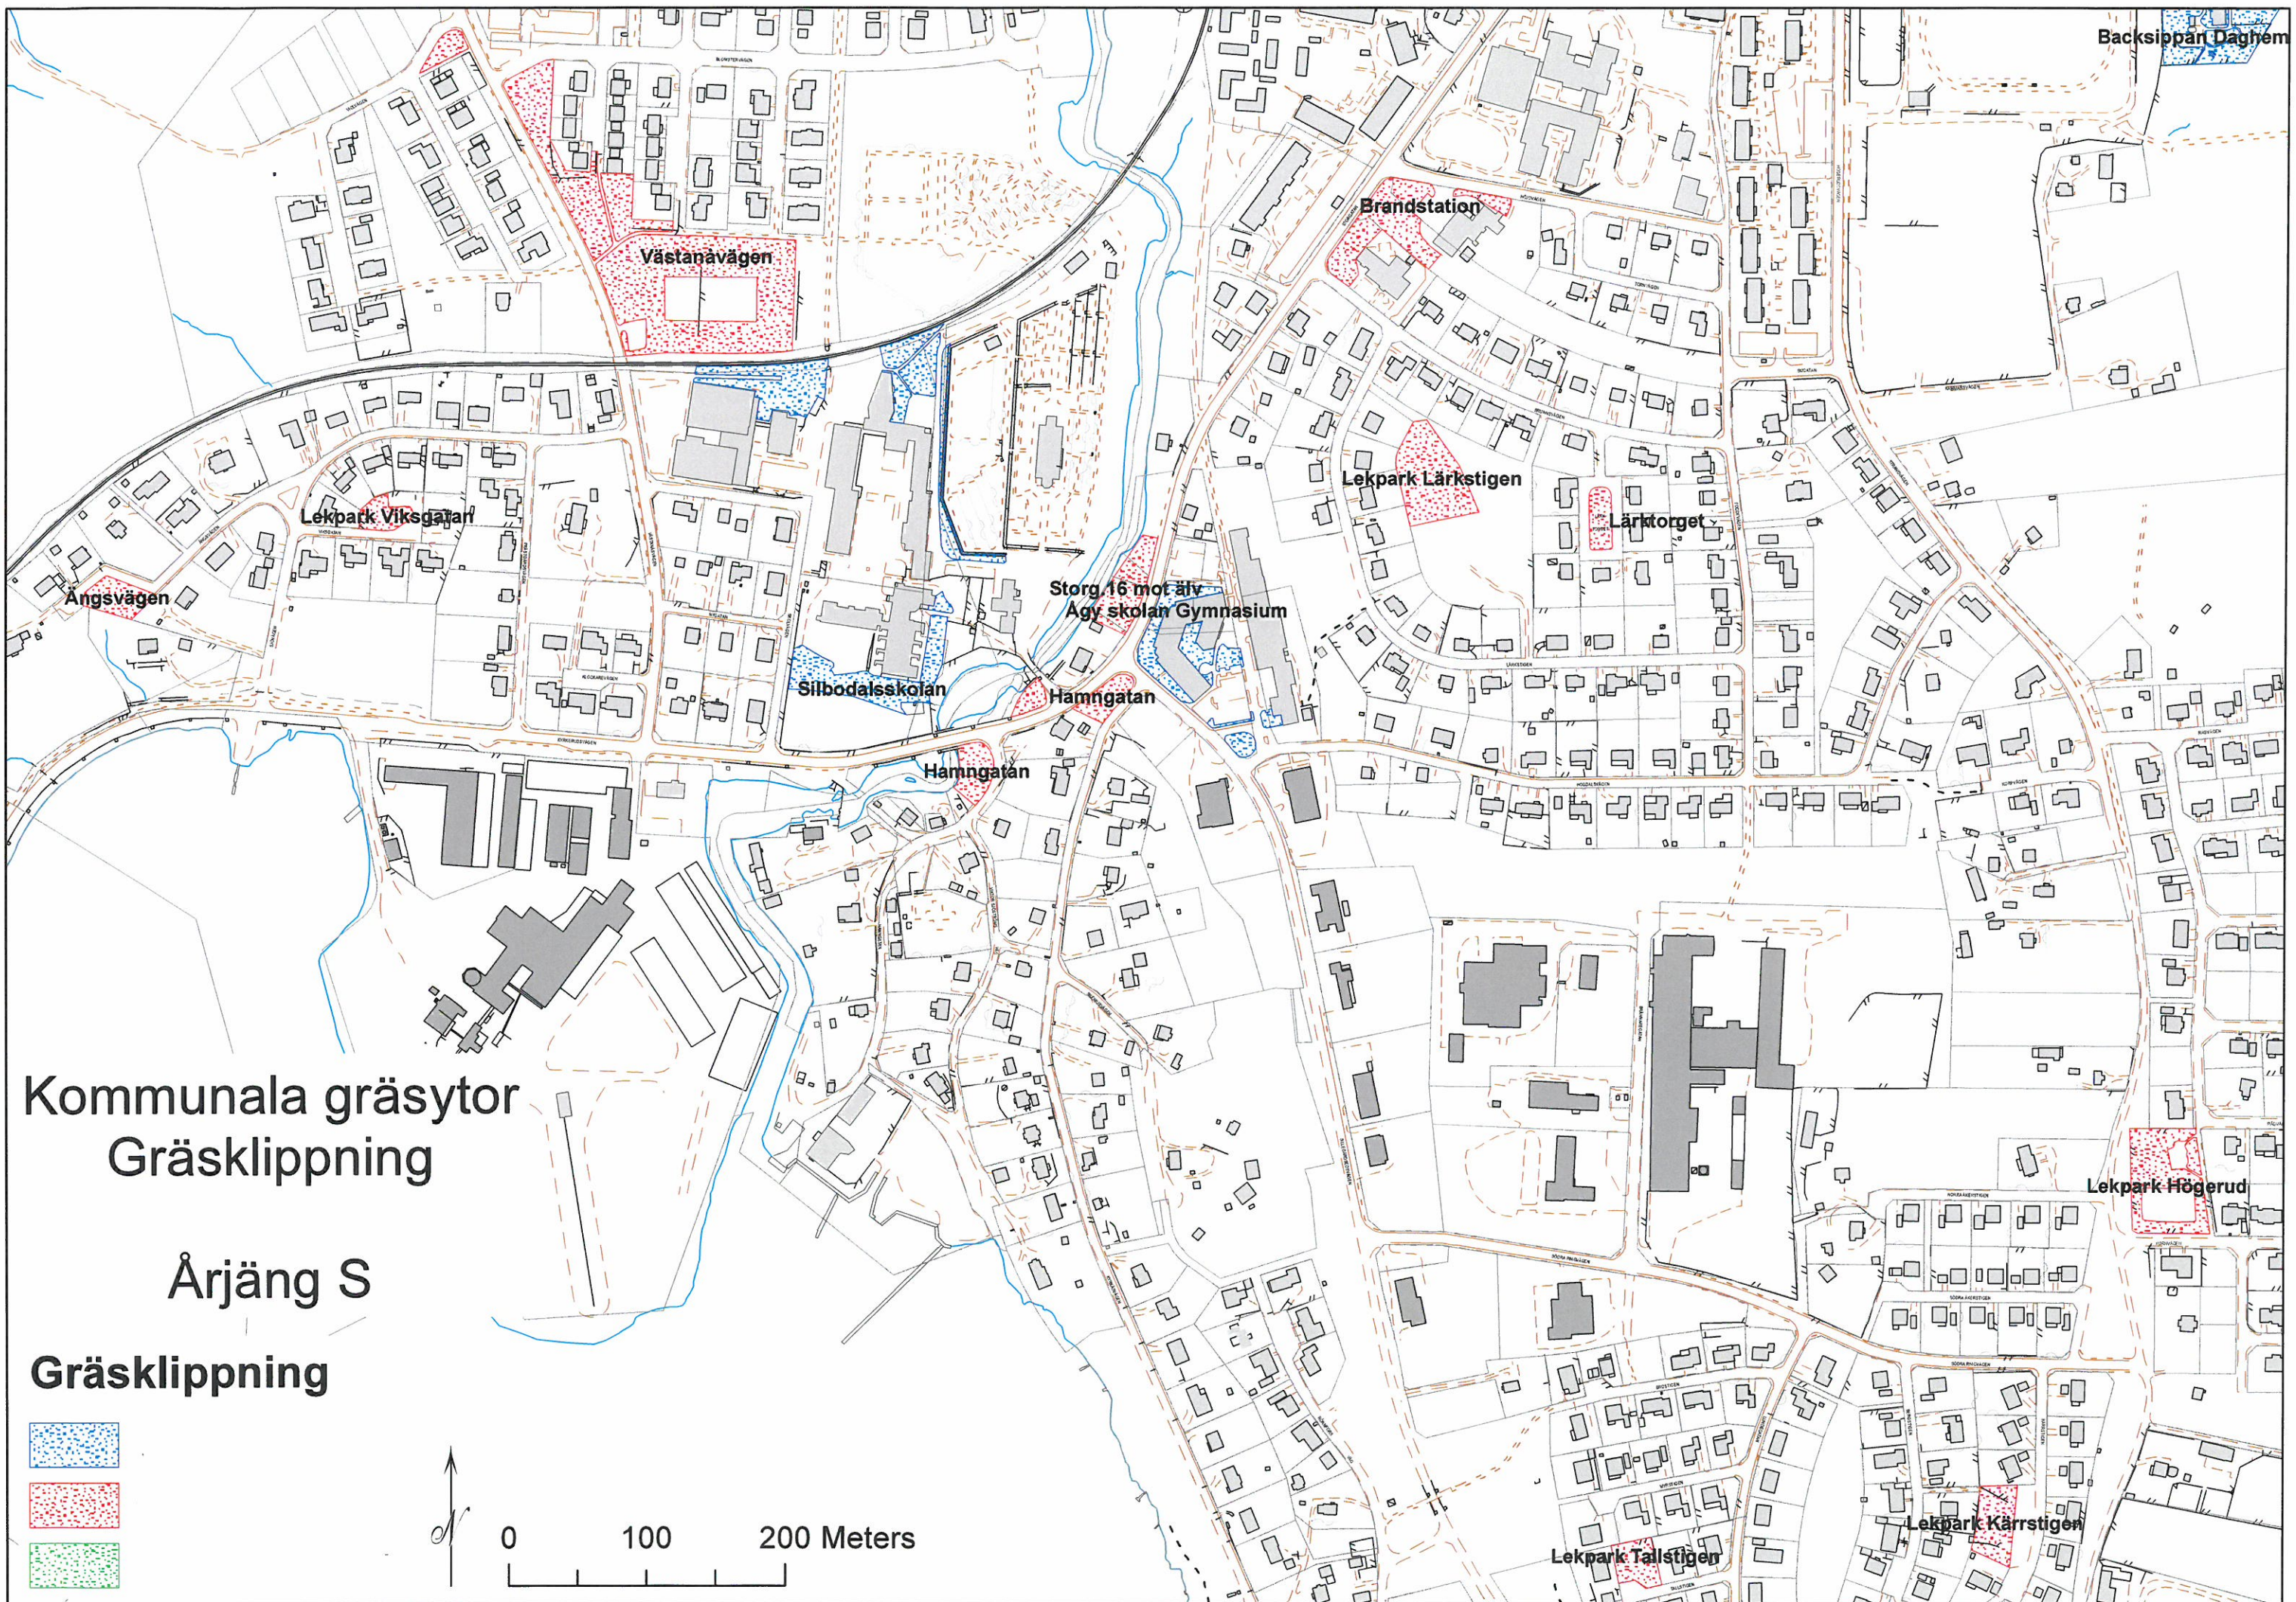

Kommunala gräsytor Gräsklippning

Årjäng N

Gräsklippning

0 100 200 Meters

Backsippar Daghem

Västana vägen

Brandstation

Lekpark Viksgatan

Ångsvägen

Storg. 16 mot älv
Ågy skolan Gymnasium

Lekpark Lärkstigen

Lärktorget

Silbodals skolan

Hamngatan

Hamngatan

Kommunala grösytor
Gräsklippning

Årjäng S

Gräsklippning

0 100 200 Meters

Lekpark Högerud

Lekpark Tallstigen

Lekpark Kärstigen