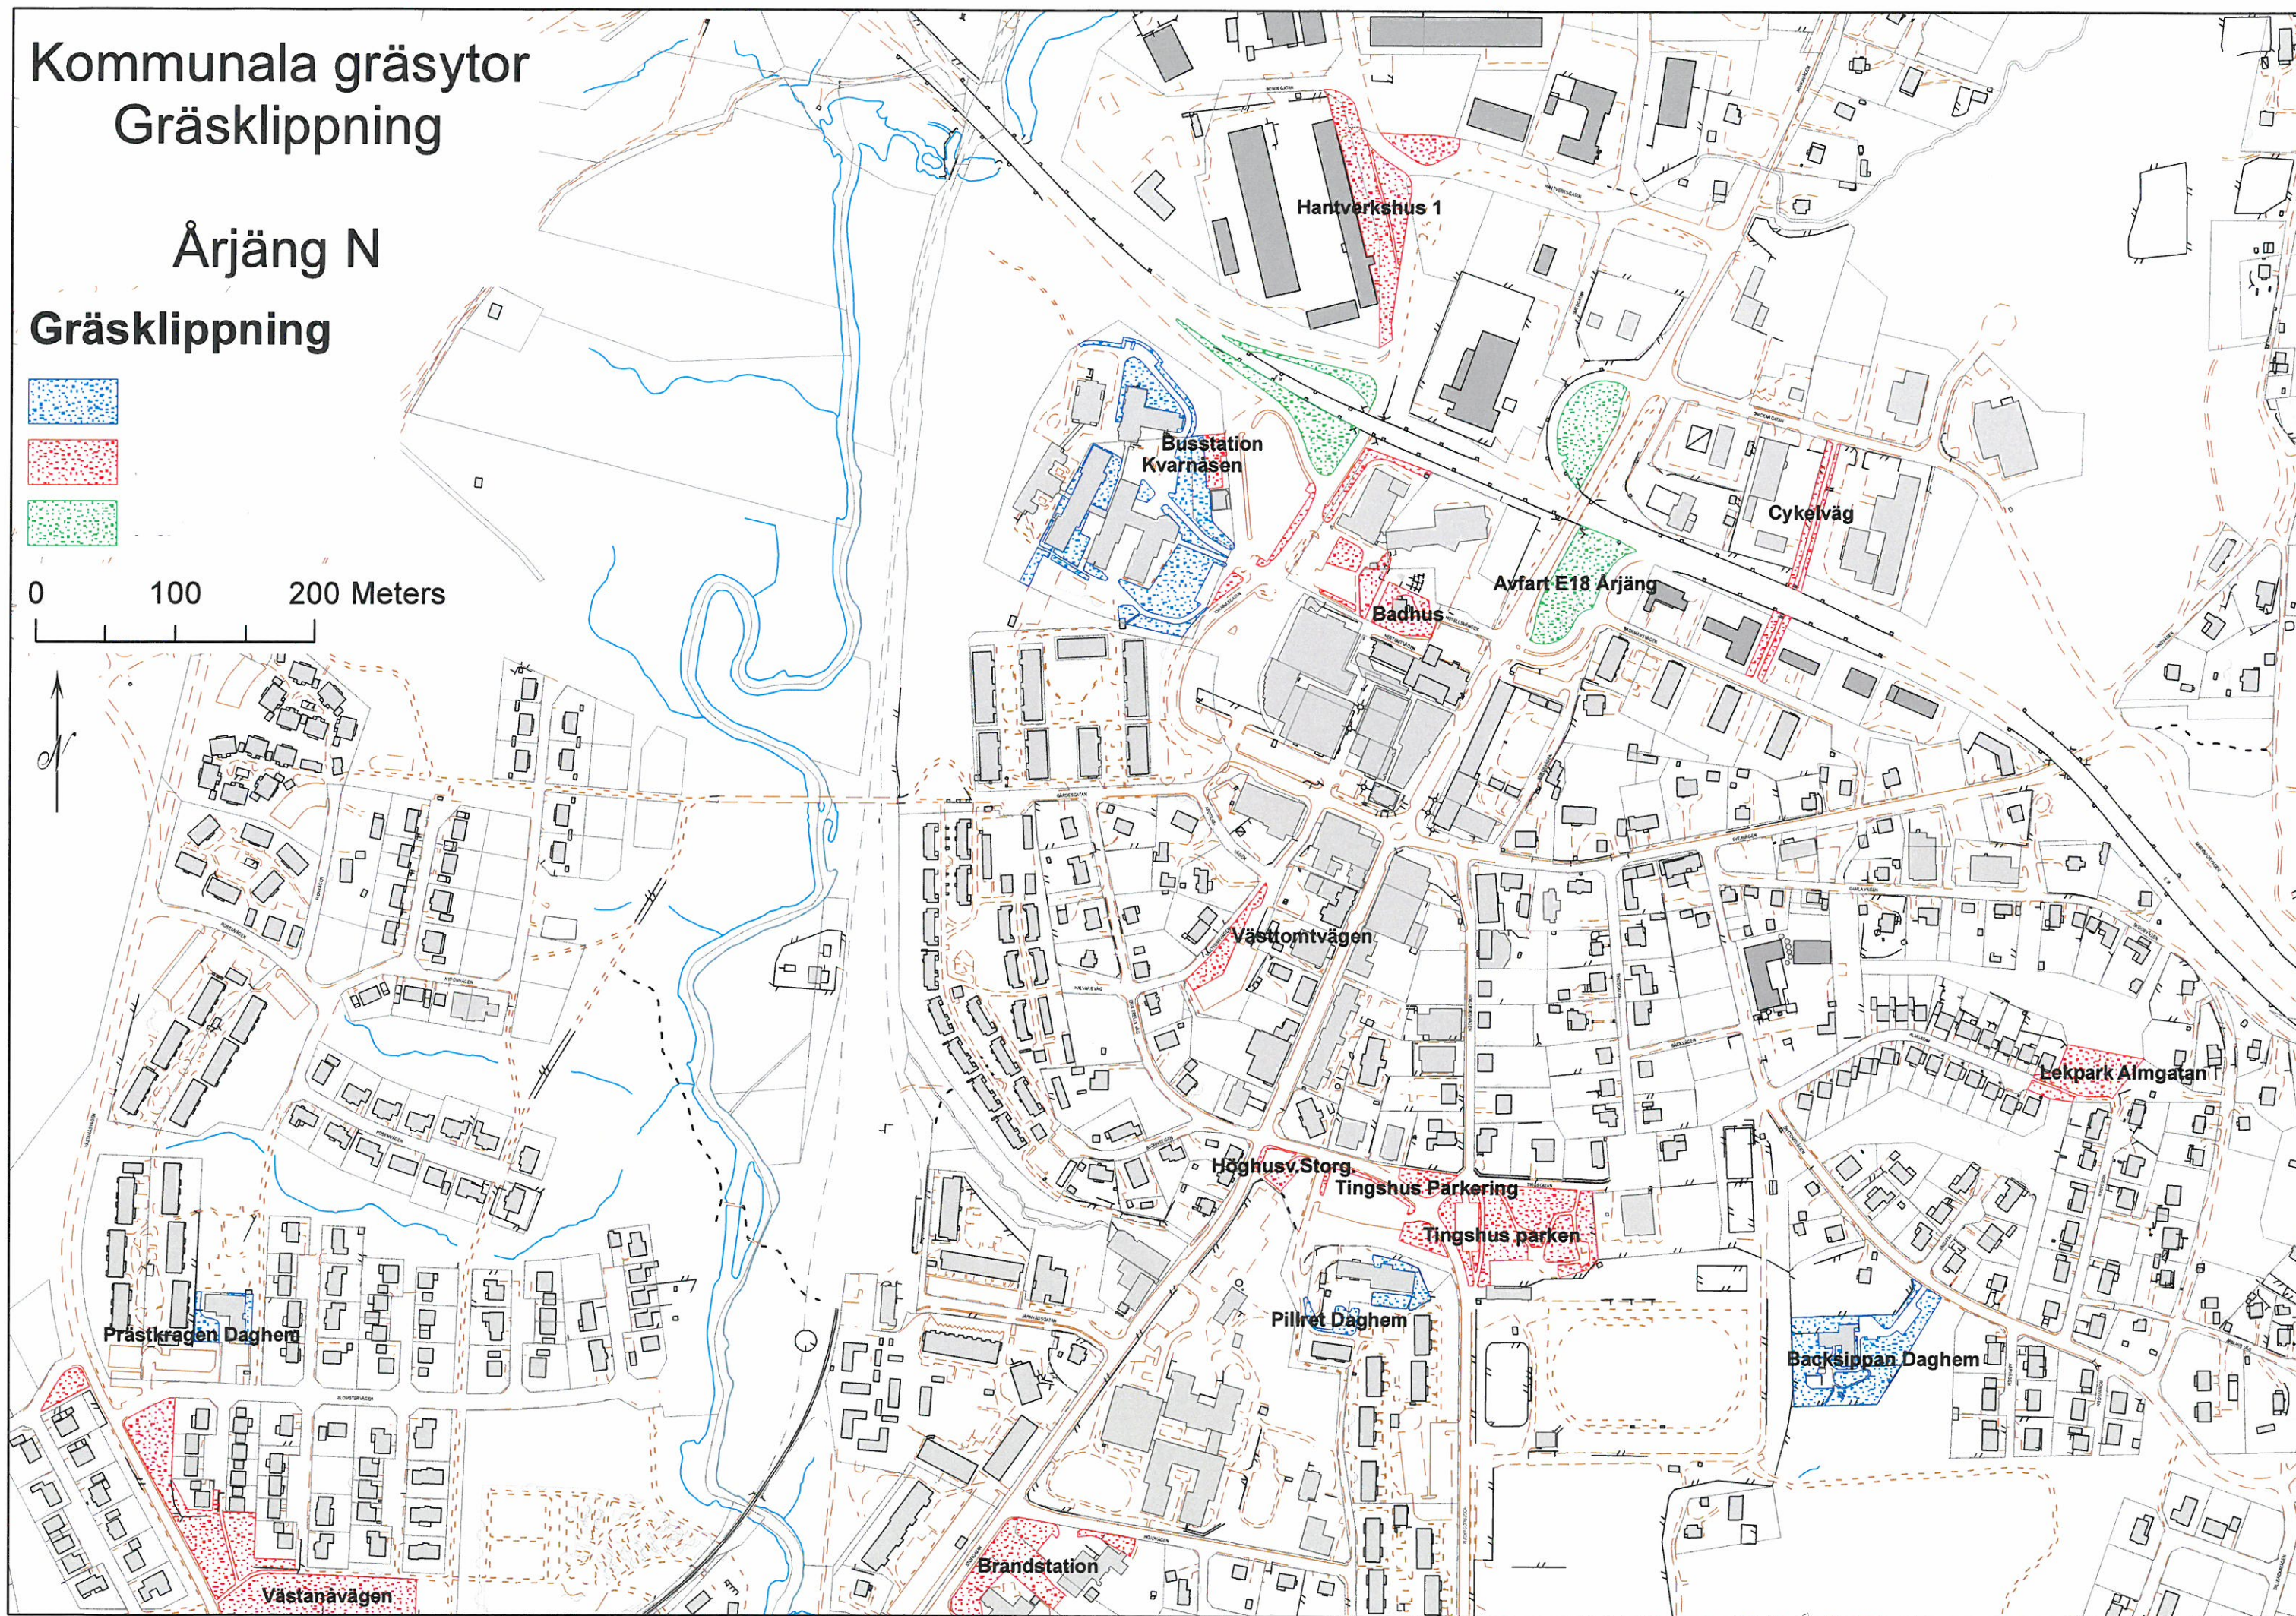

Kommunala gräsytor Gräsklippning

Årjäng N

Gräsklippning

0 100 200 Meters

Backsippar Daghem

Västana vägen

Brandstation

Lekpark Viksgatan

Ångsvägen

Storg. 16 mot älv
Ågy skolan Gymnasium

Lekpark Lärkstigen

Lärktorget

Silbodals skolan

Hamngatan

Hamngatan

Kommunala grösytor
Gräsklippning

Årjäng S

Gräsklippning

0 100 200 Meters

Lekpark Högerud

Lekpark Tallstigen

Lekpark Kärstigen