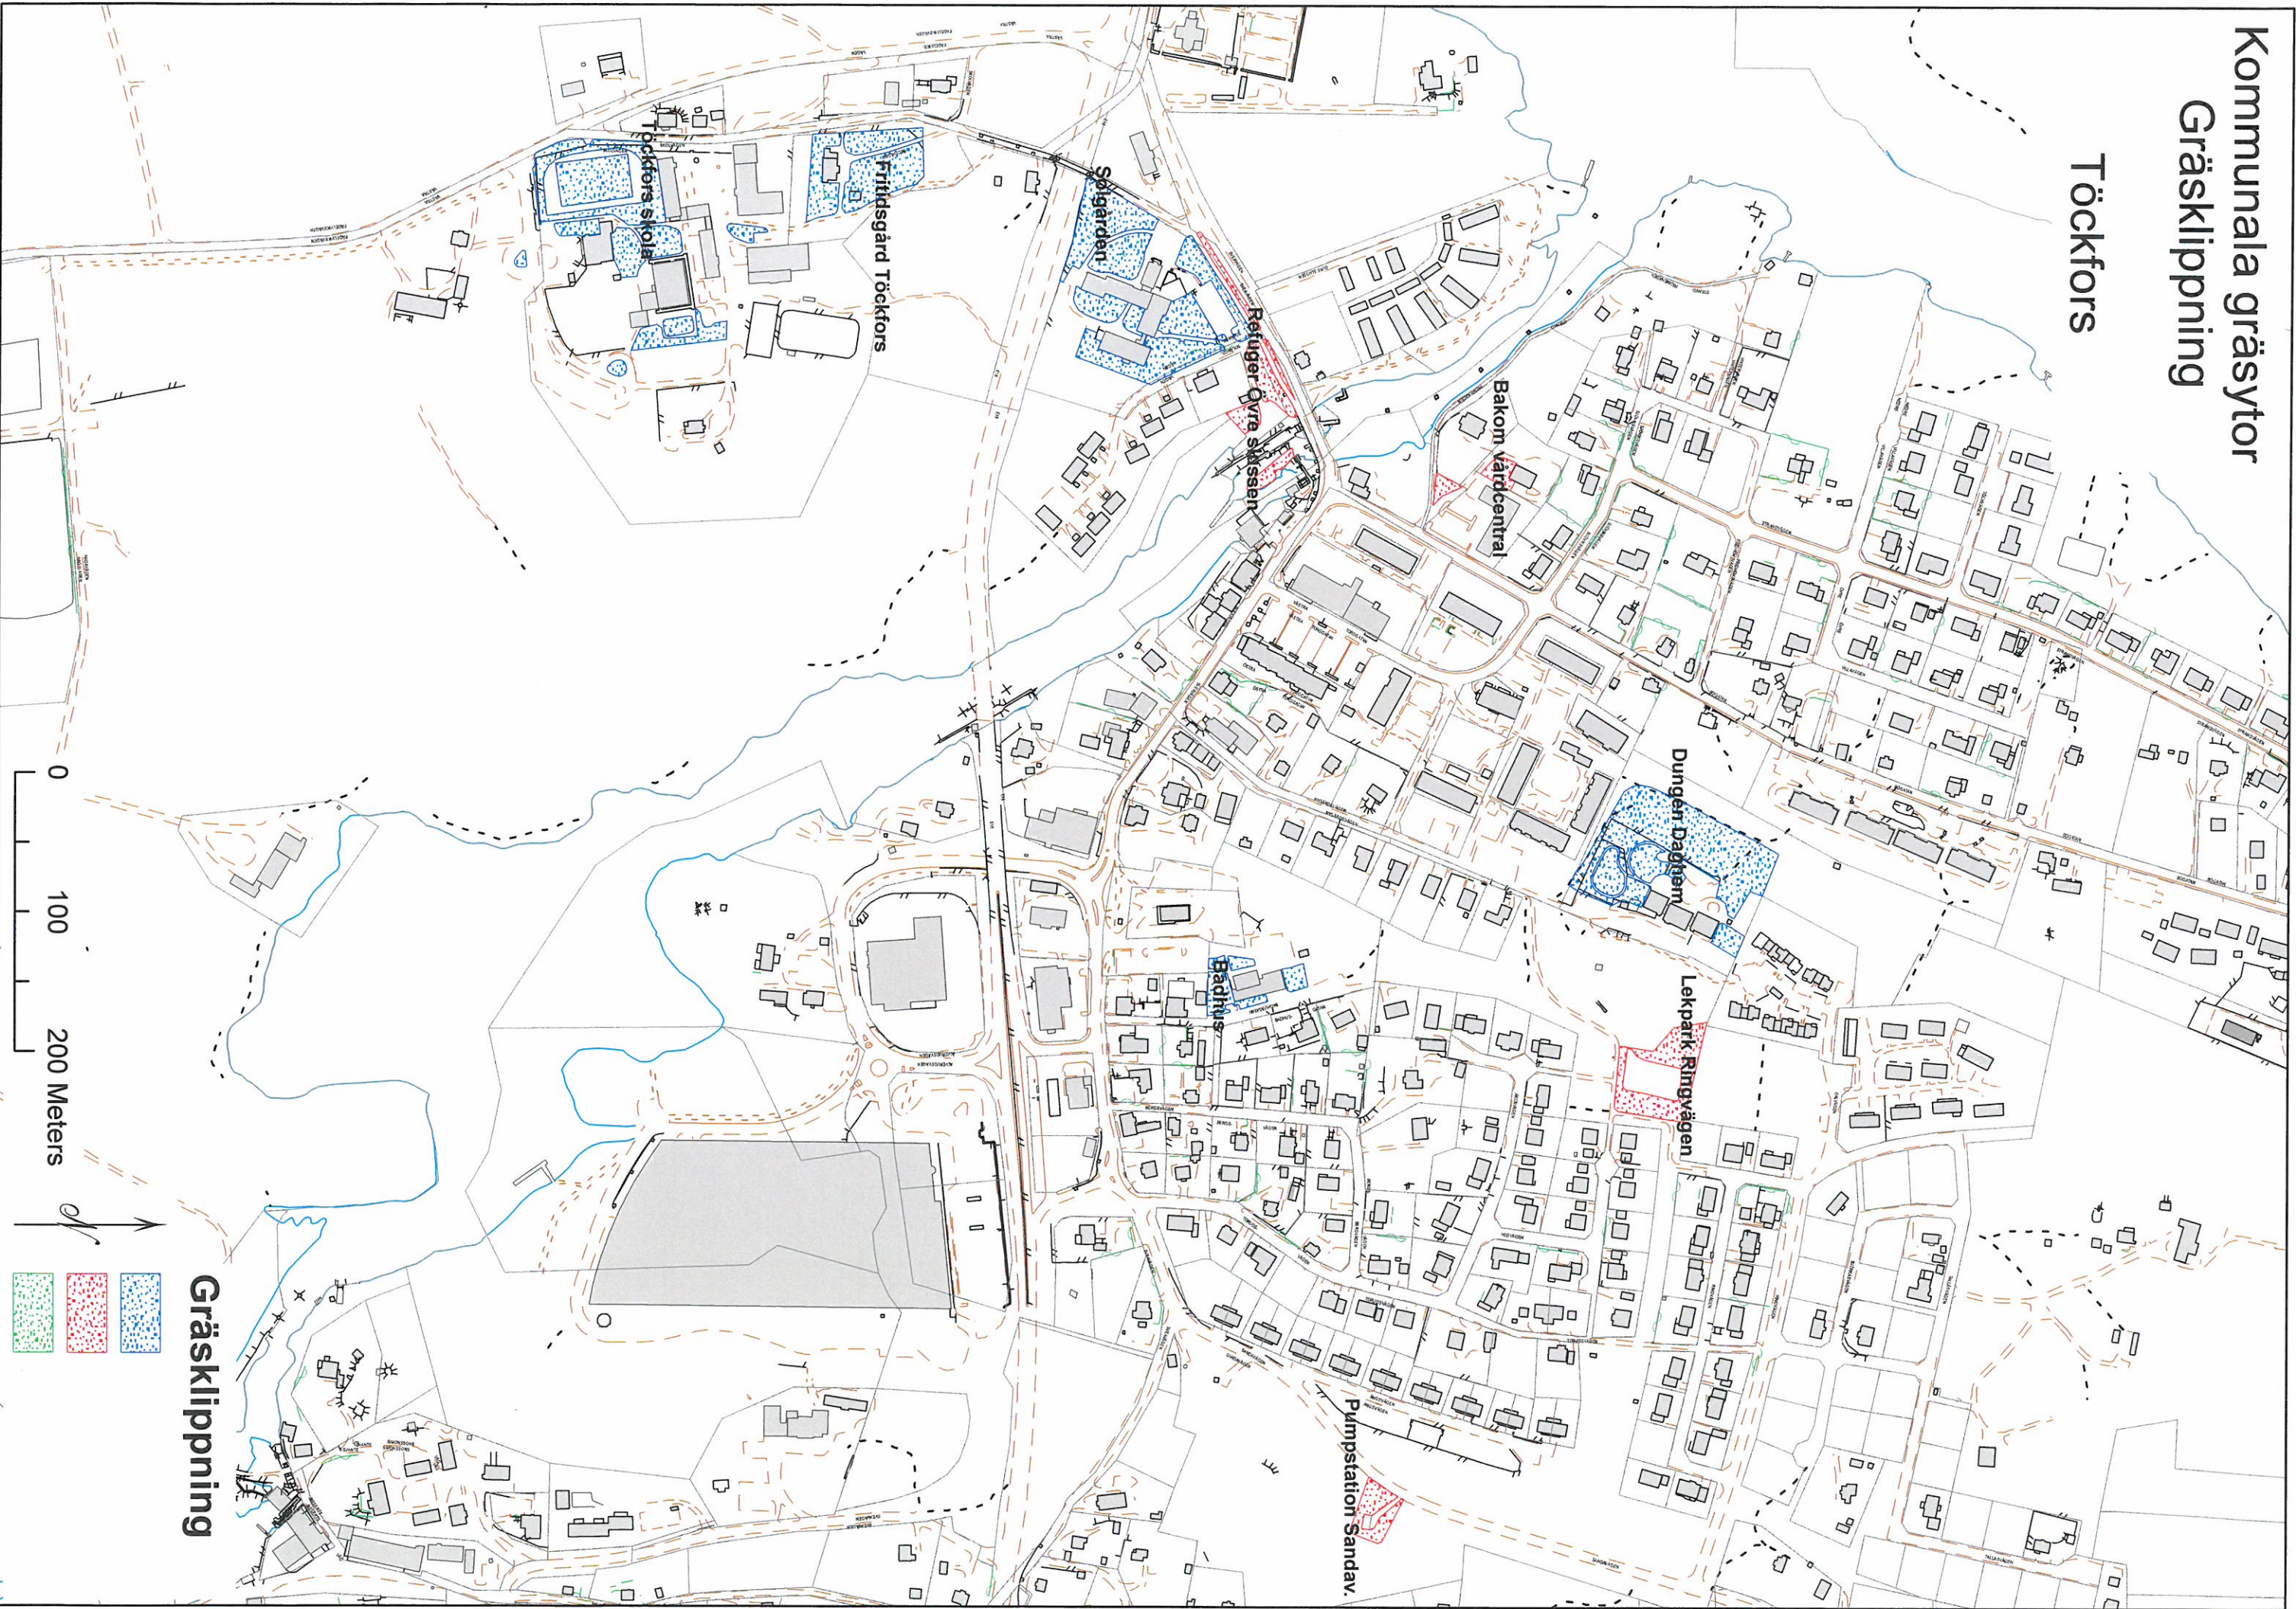

# Kommunala gräsytor Gräsklippning

## Töckfors

### Gräsklippning

0 100 200 Meters