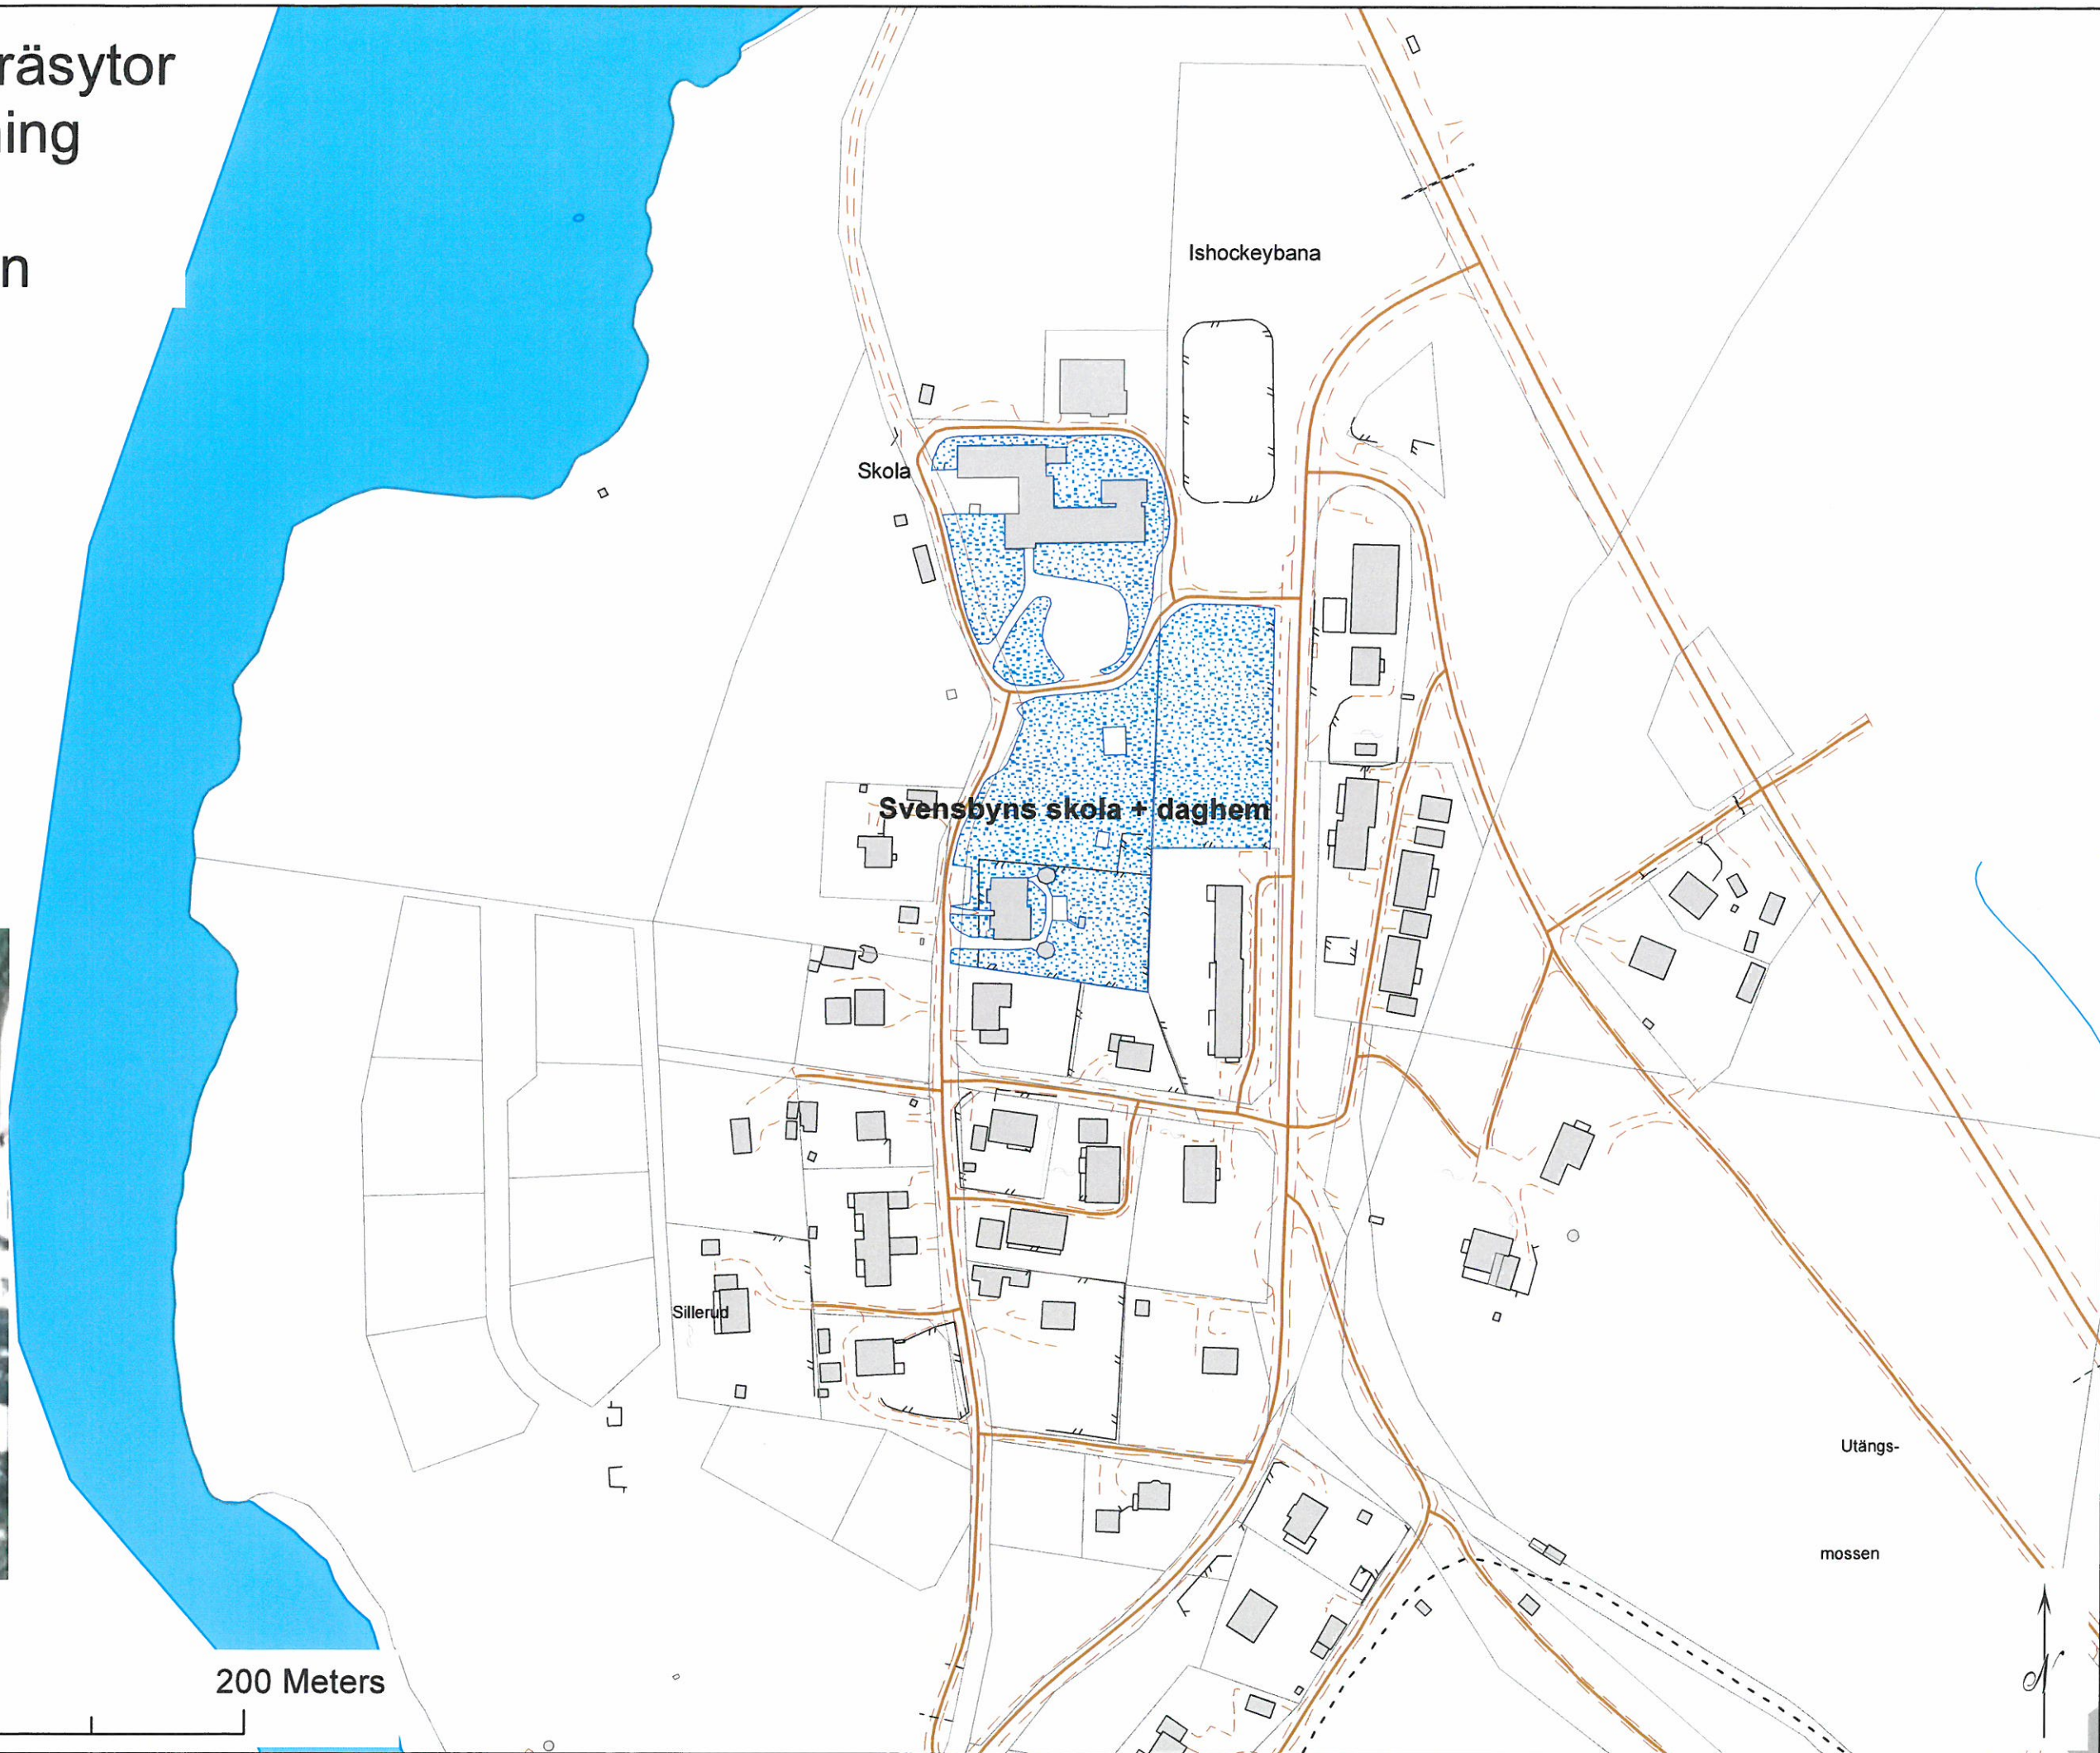

Kommunala grösytor
Gräsklippning

Svensbyn

Gräsklippning

0 100 200 Meters