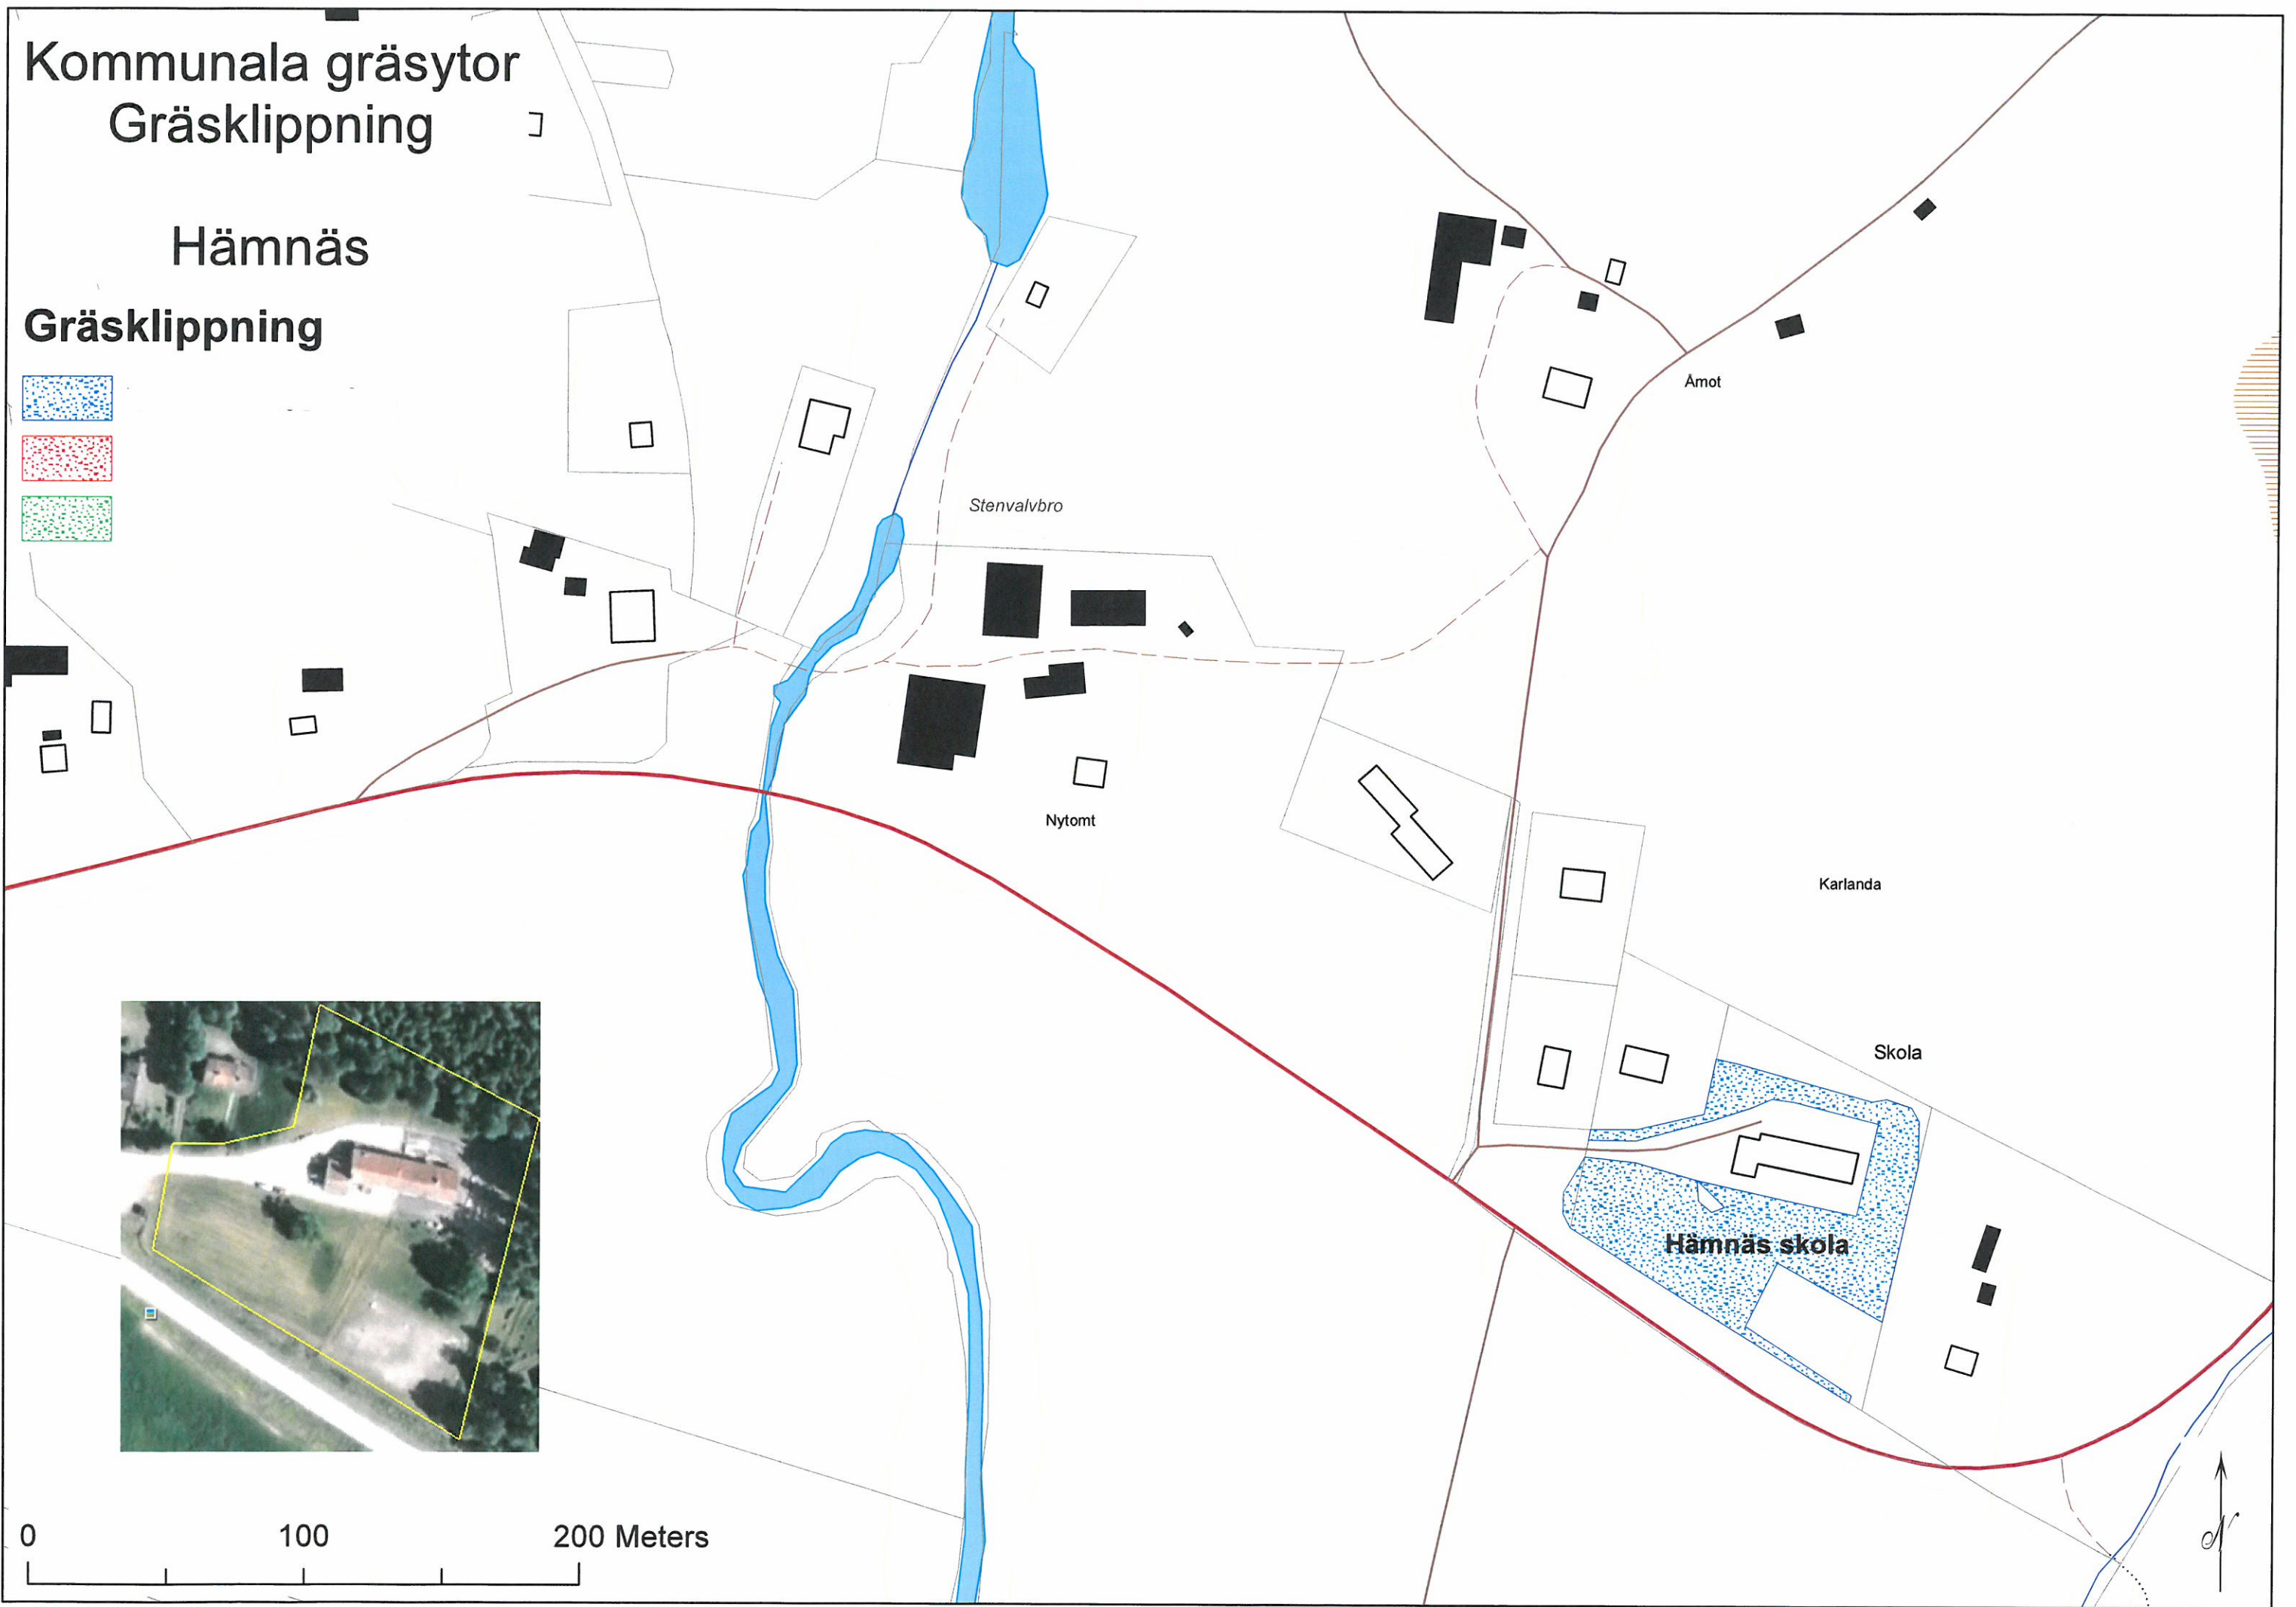

Kommunala grösytor
Gräsklippning

Hämnäs

Gräsklippning

0 100 200 Meters