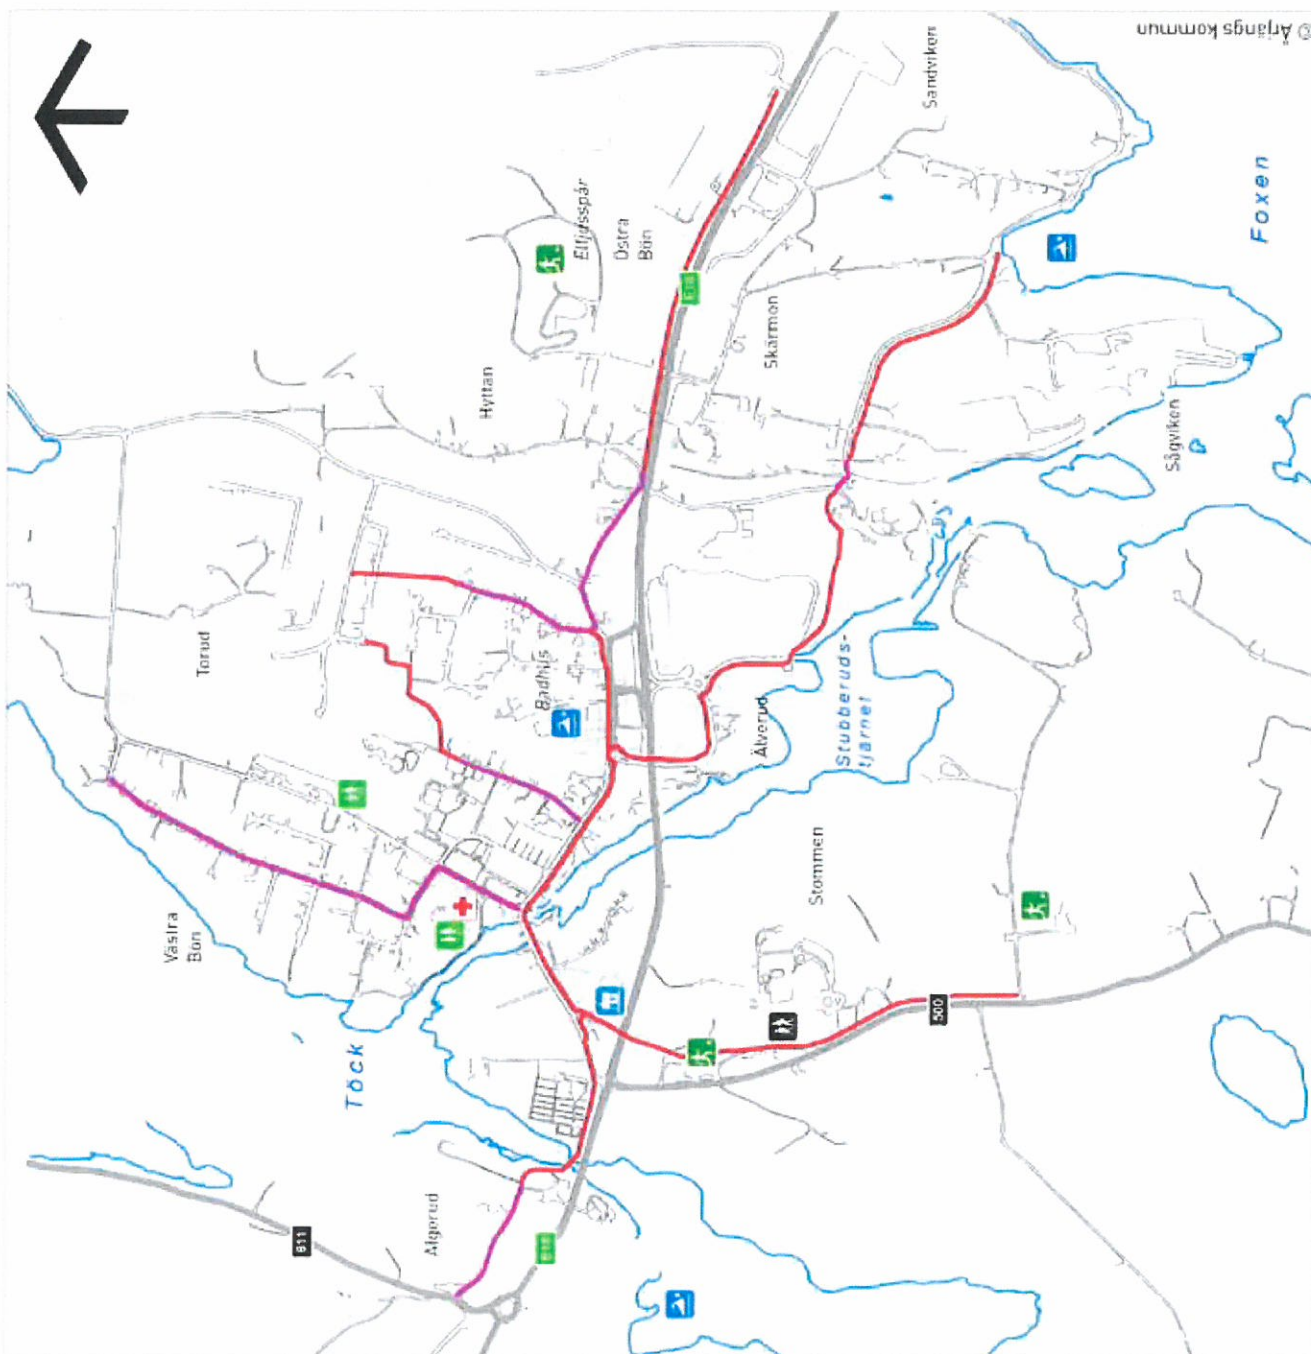

# TÖCKSFORS

## Funktionsindelning cykelnät

### TECKENFÖRKLARING

-  Badplats
-  Dag- och frilidshem, forskola
-  Äldreboende/Gruppboende
-  Idrottsplats
-  Skola
-  Vårdcentral
-  Separat cykelnät
-  Cykelnät i blandtrafik

**Yectura**

© Arängs kommun